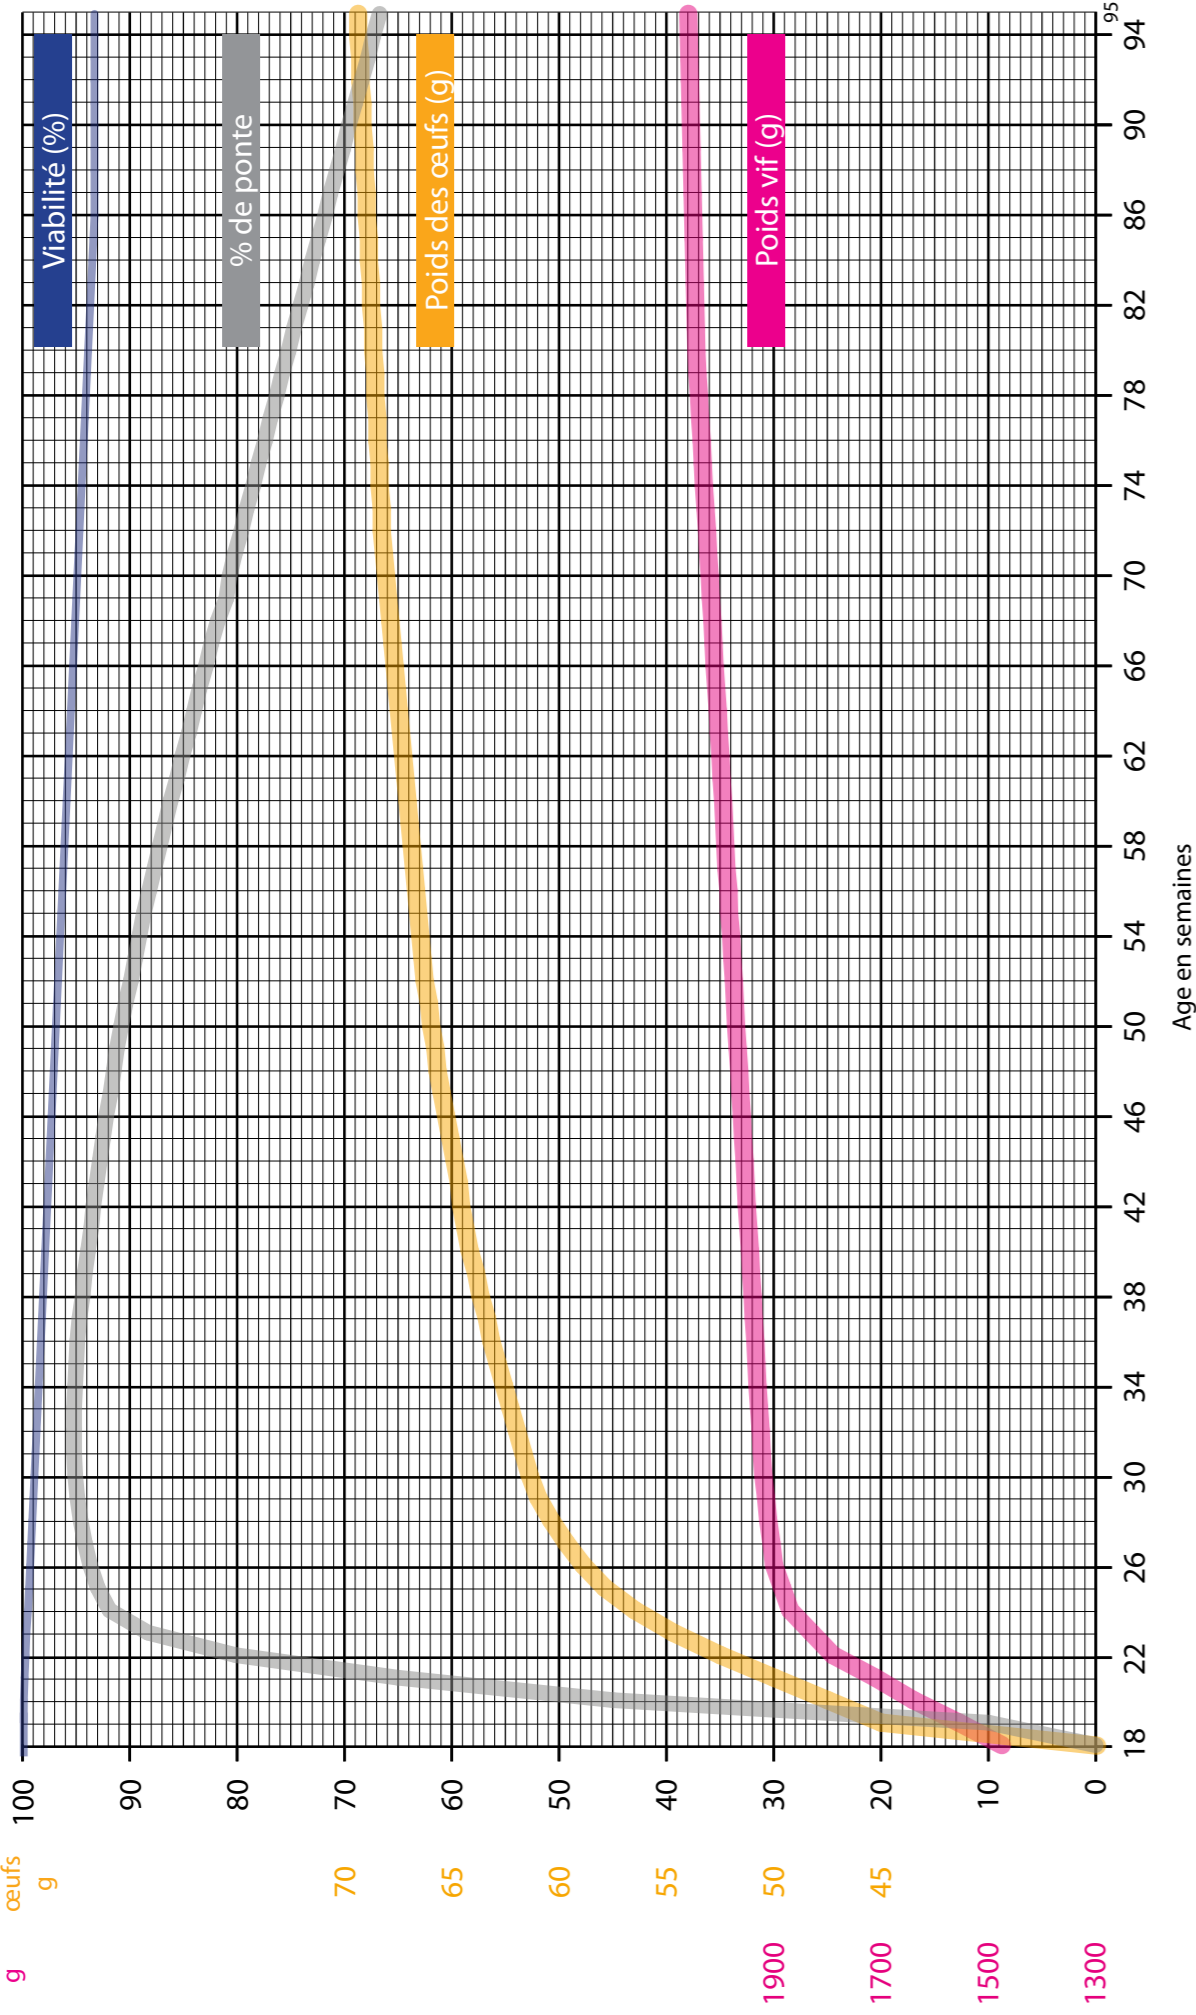

Quantité mise en place :

Date mise en place :

Bâtiment :

Ferme :
Poids vif g
Poids des œufs g
% de ponte

LOHMANN BROWN-CLASSIC

PONDEUSES > PRODUCTION EN CAGE

DATE VISITE	OBSERVATIONS

Nom _____ Tél _____